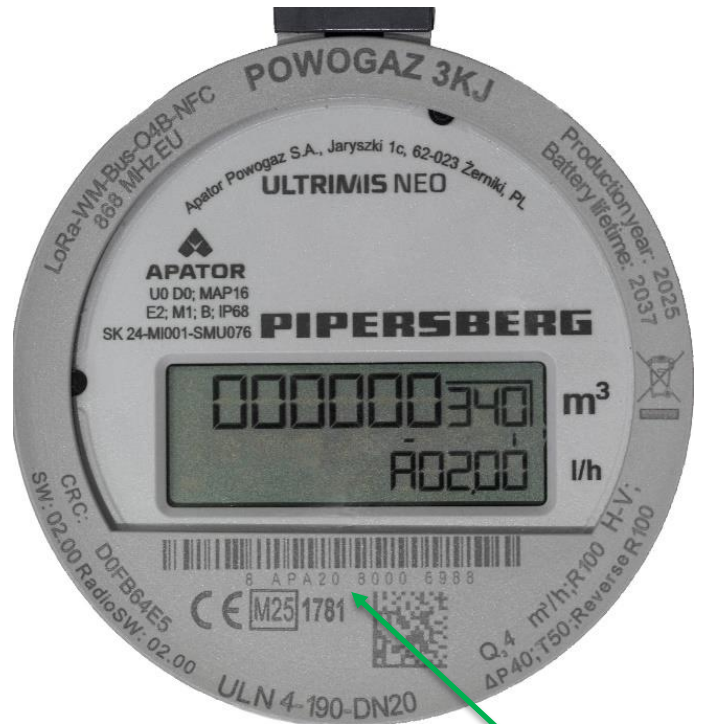

Ablesehinweise zum elektronischen Wasserzähler „Ultrimis Neo“

Das Display ist ständig eingeschaltet (always on) und hat keine rollierende Anzeige.

14-stellige Zählnummer

Folgende Informationen stehen Ihnen u.a. auf dem Display zur Verfügung: